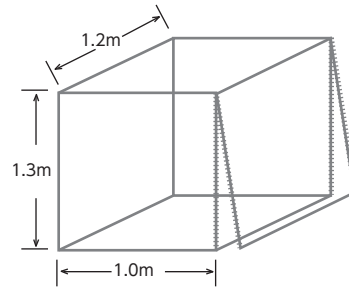

②サイズと寸法

オーダーメイドの長所はなんといってもご希望の寸法でのお作りが出来ることです。その他にも、ハトメの有無や、ハトメを付ける場所などの仕様もご指定頂けます。下記を参考に簡単な図面を添えてご注文ください。

ハトメ2辺のみ、均等割り

裾部折り返しのみ、一面開閉式ファスナー使用

〈BOX加工一覧〉

BOX加工は下記の仕様が制作可能です。

下記よりご希望の仕様をお選び頂き、生地、寸法を指定してオーダーください